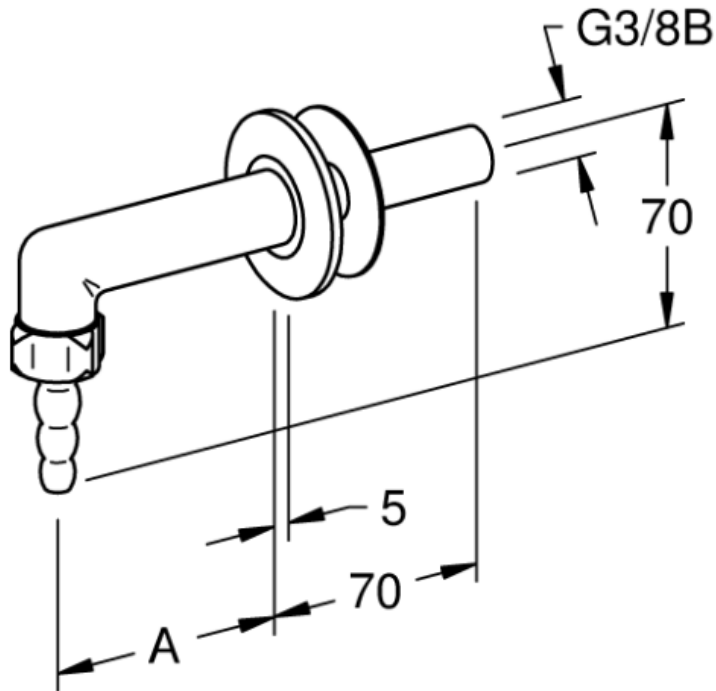

## Wylewka dygestoryjna 90° do wody

Nr art.: 70030050, 70030150, 70030250

### Specyfikacja:

Wylewka dygestoryjna 90° do wody zakończona oliwką (średnica 10/13 mm) i perlatozem zgodnie z DIN 12898; pokryta proszkowo EPS - kolor szary (RAL 7035), oddzielna rozeta, uszczelka, podkładka i nakrętka

Gwint – długość:	G 3/8 B, 70 mm
Długość wylewki:	A= 75mm <b>Nr art.: 70030050</b>
	A= 100mm <b>Nr art.: 70030150</b>
	A= 150mm <b>Nr art.: 70030250</b>