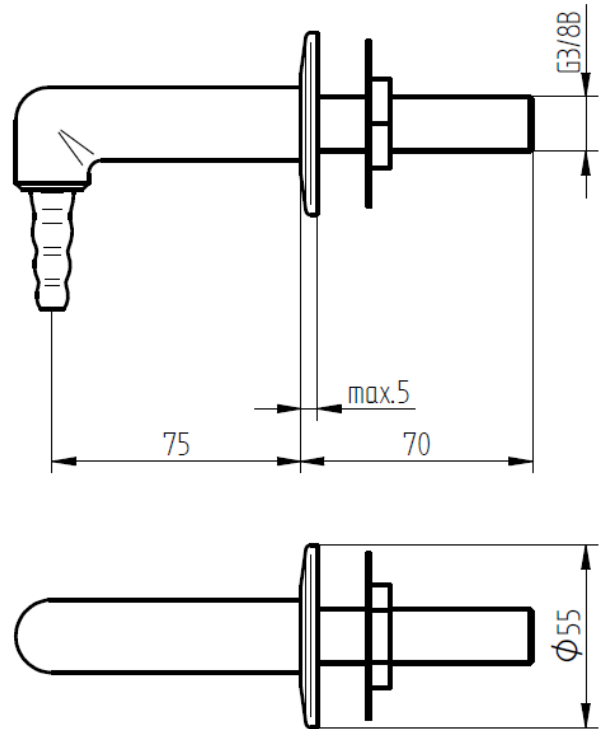

Wylewka dygestoryjna 90° do gazów

Nr art.: 70030350

Specyfikacja:

Wylewka dygestoryjna 90° do gazów zakończona zamocowaną na stałe oliwką (średnica 10/13 mm) zgodnie z DIN 12898; pokryta proszkowo EPS - kolor szary (RAL 7035), oddzielna rozeta, uszczelka, podkładka i nakrętka

Gwint - długość: G 3/8 B - 70 mm

Długość wylewki: A= 75 mm