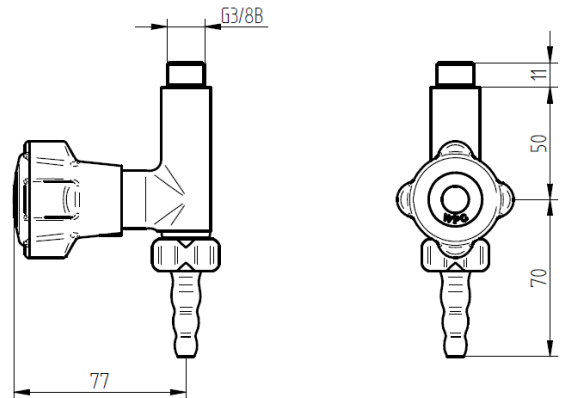

Wylewka pojedyncza pionowa wisząca z zaworem do wody

Nr art.: 73601950

Specyfikacja:

Wylewka pojedyncza pionowa wisząca z zaworem do wody, głowica uszczelnkowa, kurek malowany zgodnie z DIN EN 13792, armatura pokryta proszkowo EPS (RAL 7035), zakończona oliwką (średnica 10/13 mm) i perlatozem zgodnie z DIN 12898, maksymalne ciśnienie statyczne 10 bar, przepływ ok. 12 l/min przy ciśnieniu przepływu 3 bar, gwint G 3/8 B 11 mm z uszczelką, podkładką i nakrętką, długość całkowita 120 mm